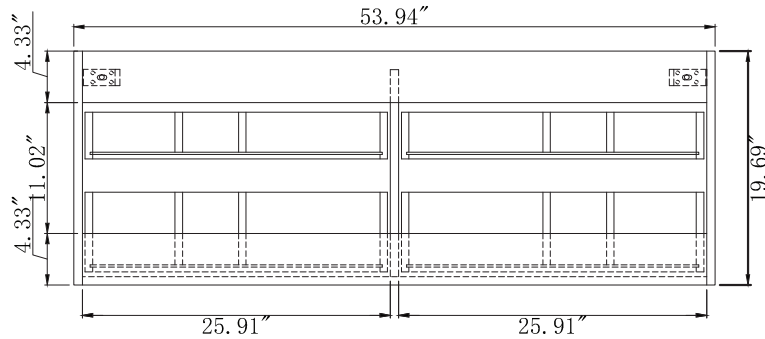

TOP

SIDE

BACK

AVANT
STYLES

SPECIFICATIONS

www.avant-styles.com

SKU: JD-50754

REV1.13.18