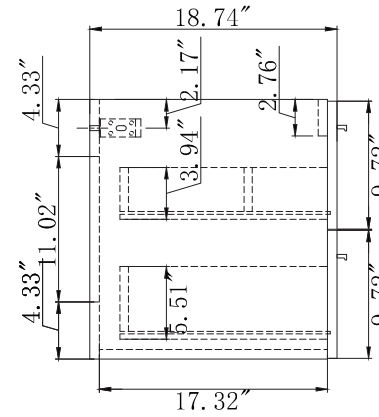

TOP

SIDE

BACK

AVANT
STYLES

SPECIFICATIONS

www.avant-styles.com

SKU: JD-50754

REV1.13.18