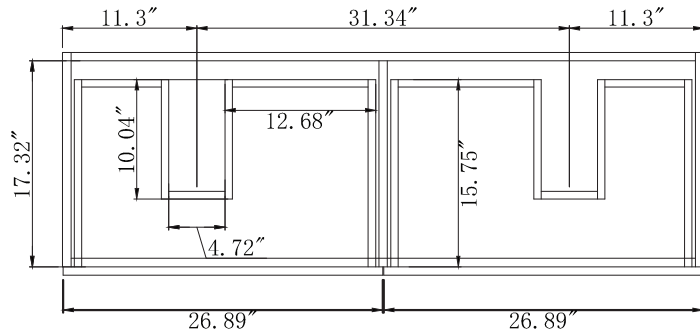

TOP

SIDE

BACK

AVANT
STYLES

SPECIFICATIONS

www.avant-styles.com

SKU: JD-50754

REV1.13.18